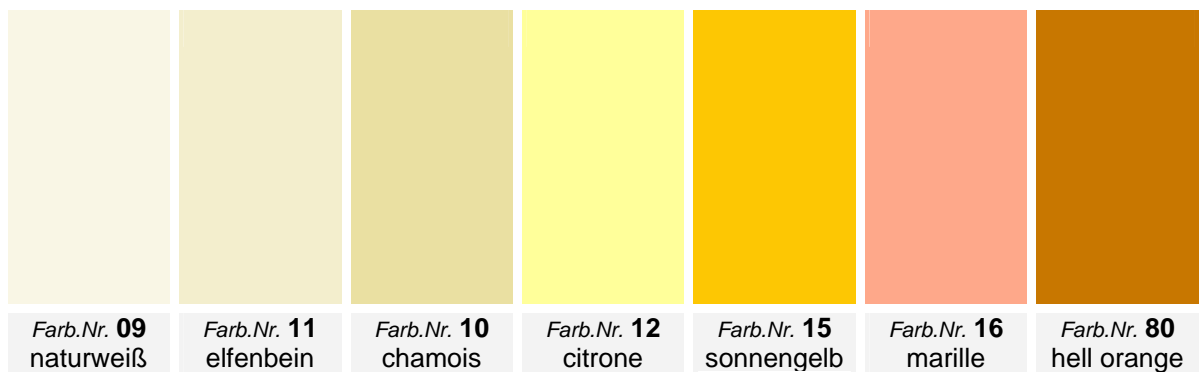

office@putrich.at

Papiergroßhandels-gesellschaft Putrich & Sohn 1030 Wien Vordere Zollamtsstraße 11

Tel. ++43/1/715 11 76 0 Fax ++43/715 11 76 10

www.putrich.at