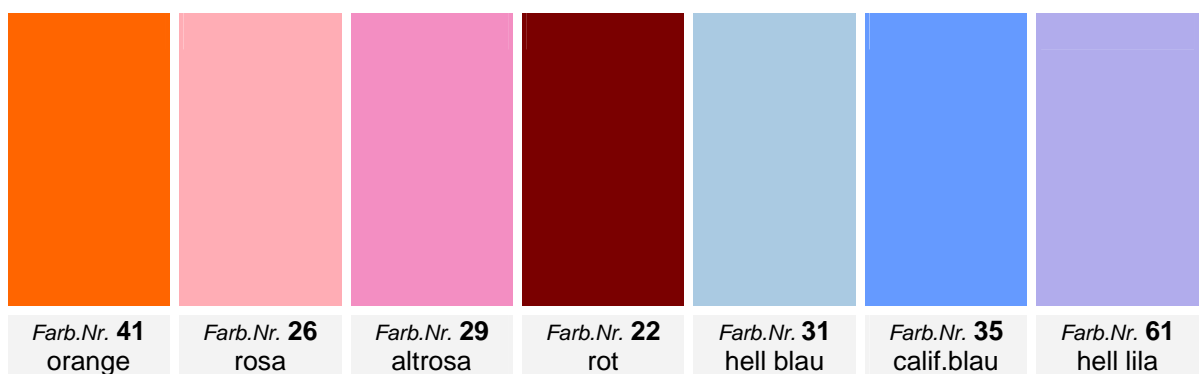

office@putrich.at

Papiergroßhandels-gesellschaft Putrich & Sohn 1030 Wien Vordere Zollamtsstraße 11

Tel. ++43/1/715 11 76 0 Fax ++43/715 11 76 10

www.putrich.at