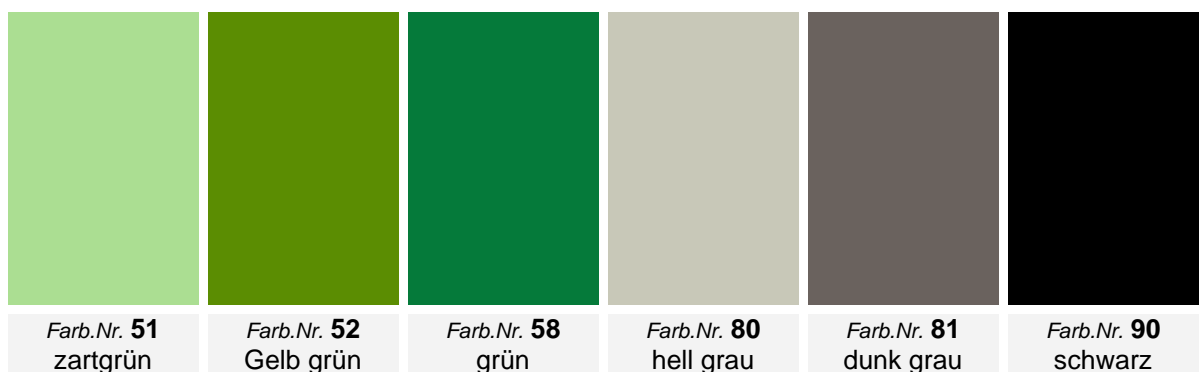

Registerkarton – Manilakarton 250gr

Sehr gute Falz- und Rilleigenschaften, durchgefärbt, Oberfläche satiniert

Format: DIN A4, DIN A3, 610 x 860mm, 500 x 700mm und 700 x 1000mm VE 100 Blatt

Druckkarton farbig 250gr

Glatte Oberfläche, durchgefärbt, InkJet und Laserfähig

Format: DIN A4, DIN A3, 500 x 700mm und 700 x 1000mm VE 50/100 Blatt

office@putrich.at

Papiergroßhandels-gesellschaft Putrich & Sohn 1030 Wien Vordere Zollamtsstraße 11