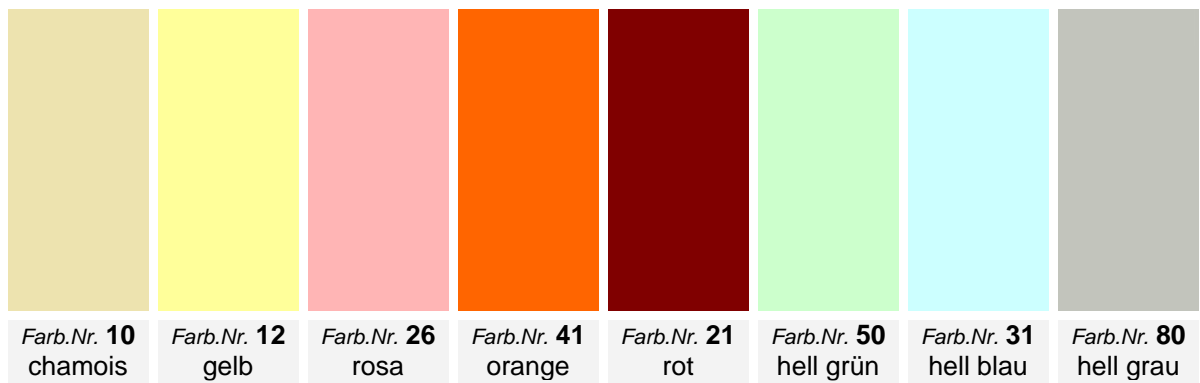

Registerkarton – Manilakarton 250gr

Sehr gute Falz- und Rilleigenschaften, durchgefärbt, Oberfläche satiniert

Format: DIN A4, DIN A3, 610 x 860mm, 500 x 700mm und 700 x 1000mm VE 100 Blatt

Druckkarton farbig 250gr